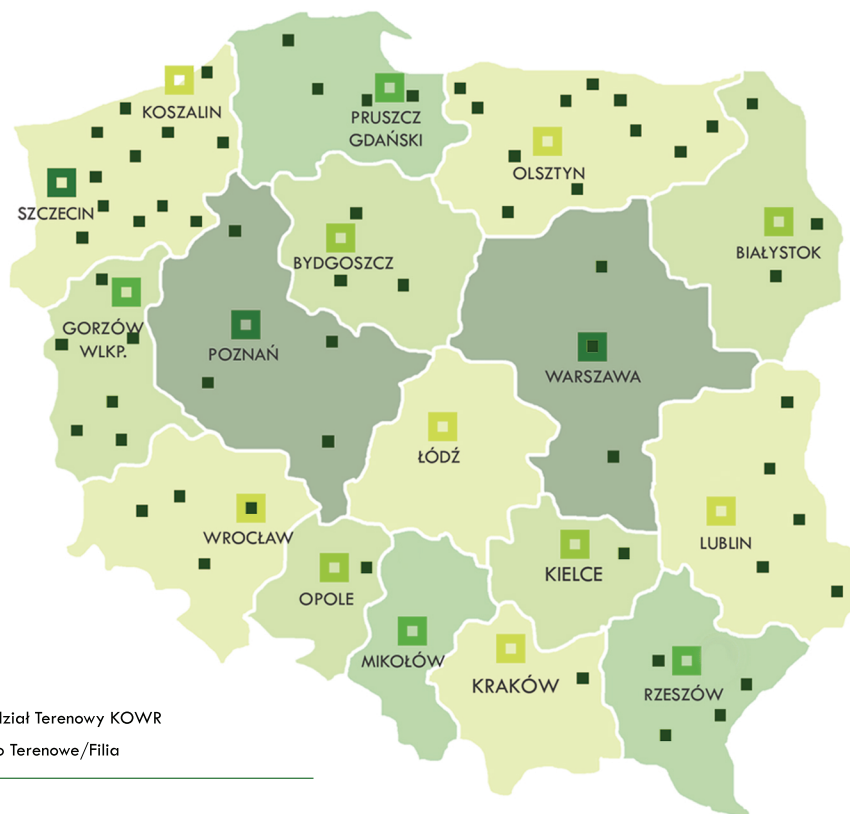

LOKALIZACJE KOWR

Od września rolnicy będą mieli bliżej do instytucji rolnych. Krajowy Ośrodek Wsparcia Rolnictwa, który powstanie 1 września br. oprócz centrali i oddziałów terenowych będzie miał biura terenowe/filie.

Lokalizacje KOWR zostaną rozmieszczone na mapie Polski tak, aby znajdowały się jeszcze bliżej rolnika. Dodatkowe siedziby ułatwią dostęp beneficjentowi do instytucji oraz zapewnią sprawniejszą obsługę. To w nich będzie można uzyskać wszelkie informacje oraz pobrać potrzebne dokumenty. Zarówno w oddziałach terenowych, jak i biurach terenowych/filiach będzie można złożyć wnioski i uzyskać pomoc przy ich wypełnieniu.

Krajowy Ośrodek Wsparcia Rolnictwa przejmie zadania związane z rozwojem obszarów wiejskich, natomiast zadania płatnicze przejdą do ARiMR.

- Oddział Terenowy KOWR
- Biuro Terenowe/Filia

■ OT Bydgoszcz ul. Hetmańska 38 85-039 Bydgoszcz	■ OT Poznań ul. Fredry 12 61-701 Poznań	■ OT Wrocław ul. Mińska 60 54-610 Wrocław	■ OT Koszalin ul. Partyzantów 15a 75-411 Koszalin	■ OT Gorzów Wlkp. ul. Walczaka 25 66-400 Gorzów Wlkp.	■ OT Olsztyn ul. Głowackiego 6 10-448 Olsztyn
■ OT Opole ul. 1-go Maja 6 45-068 Opole	■ OT Rzeszów ul. Asnyka 7 35-001 Rzeszów	■ OT Szczecin ul. Matejki 6B 71-615 Szczecin	■ OT Białystok ul. Komendantów 4 15-102 Białystok	■ OT Kraków ul. Mogilska 104 31-546 Kraków	■ OT Warszawa Plac Bankowy 2 00-095 Warszawa
■ OT Pruszcz Gdański ul. Powstańców Warszawy 28 83-000 Pruszcz Gdański	■ OT Mikołów ul. Miarki 18 43-190 Mikołów	■ OT Łódź ul. Północna 27/29 91-420 Łódź	■ OT Lublin ul. Karłowicza 4 20-027 Lublin ul. Czarnego 3 20-610 Lublin	■ OT Kielce ul. Piaskowa 18 25-323 Kielce	CENTRALA Warszawa ul. Karolkowa 30 01-207 Warszawa

OT PRUSZCZ GDAŃSKI:

- ul. Zakładowa 4, 77-100 Bytów
- ul. Wołyńska 19, 82-200 Malbork
- ul. Starogardzka 11, 83-250 Skarszewy
- Al. 3-go Maja 44, 76-200 Słupsk

OT LUBLIN:

- ul. Brzeska 41, 21-500 Biata Podlaska
- ul. Wiosenna 4, Pokrówka, 22-100 Chełm
- Andrzejów Osada 2, 22-234 Urszulin
- ul. Parkowa 3, 22-540 Dolhobyczów
- ul. Osiedlowa 5, Michałów, 22-448 Sulów

OT POZNAŃ:

- Przygodzice-Pardalin 1A, 63-421 Przygodzice
- ul. Główna 21, Stare Bojanowo, 64-030 Śmigiel
- ul. Motylewska 7, 64-920 Piła
- ul. Gospodarcza 7, 62-510 Konin "Maliniec"

OT GORZÓW WLKP.:

- ul. Lwowska 25, 65-225 Zielona Góra
- ul. Reymonta 11, 66-300 Międzyrzecz
- ul. Gorzowska 62, 66-432 Bączyna
- ul. 3-go Maja 24, 69-220 Ośno Lubuskie
- ul. 3-go Maja 3, 68-300 Lubsko
- Popęszyce 9b, 67-300 Nowe Miasteczko

OT MIKOŁÓW:

- Rynek 20, 46-300 Olesno/ul. Wyszyńskiego
  70/126, 42-200 Częstochowa (od 01.01.2018 r.)

OT WROCŁAW:

- Rakowice Wielkie 15, 59-600 Lwówek Śląski
- ul. Jaworzyńska 199, 59-220 Legnica
- ul. Kliczkowska 28, 58-100 Świdnica
- ul. Kunickiego 2, 54-616 Wrocław

OT OLSZTYN:

- ul. Dworcowa 13, 14-300 Morąg
- ul. Ornecka 6, 11-100 Lidzbark Warmiński
- ul. Wojska Polskiego 41 A, 11-430 Korsze
- ul. Grota-Roweckiego 2, 11-200 Bartoszyce
- ul. Curie-Skłodowskiej 35, 13-200 Działdowo
- Kamionek 25, 11-100 Szczytno
- Al. Grunwaldzka 2, 82-300 Elbląg
- Grabin 17, 14-106 Szyldak
- ul. Zamkowa 8, 19-300 Elk
- ul. Os. Lesk 20, 19-400 Olecko
- Bystry 6A, 11-500 Giżycko

OT RZESZÓW:

- ul. Borelowskiego 7, 37-700 Przemysł
- ul. Mickiewicza 45, 37-600 Lubaczów
- Trzebowniko 616A/10, 36-001 Trzebowniko
- ul. Bieszczadzka 1, 38-400 Krosno

OT KIELCE:

- Pl. Obrońców Pokoju 21, 27-500 Opatów

OT KRAKÓW:

- ul. Dąbrowskiego 8, 33-100 Tarnów

OT SZCZECIN:

- ul. Piłsudskiego 18, 72-300 Gryfice
- ul. Górna 3, 72-200 Nowogard
- ul. Warszawska 95, 74-200 Pyrzyce
- ul. Czarnieckiego 16, 73-110 Stargard
- ul. Srebrna 22, 73-210 Recz

OT KOSZALIN: